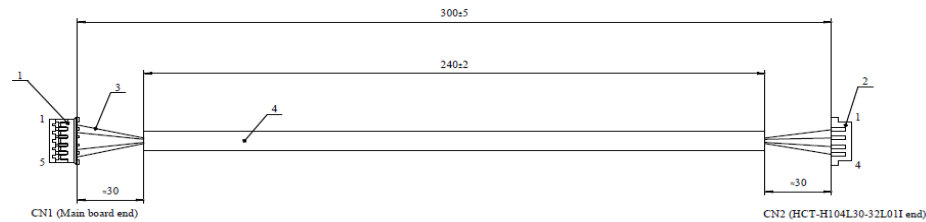

<b>Part number</b>	<b>USB-51021-0400-PHR-5-300-ATI</b>
<b>Type</b>	USB
<b>Description</b>	USB cable , CON1=51021-0400 CON2=PHR-5 length=300 mm
<b>Length</b>	300 mm
<b>Connector 1</b>	51021-0400 (Molex)
<b>Connector 2</b>	PHR-5

USB-51021-0400-PHR-5-300	
Connector 1	
51021-0400 (Molex)	
1	GND
2	Vcc
3	D+
4	D-

Length =300 mm

Connector 2	
PHR-5	
1	Vcc
2	D-
3	D+
4	GND
5	

	CN1	Color	CN2
GND	1	Black	4
+5V	2	Red	1
+D	4	Green	3
-D	5	White	2