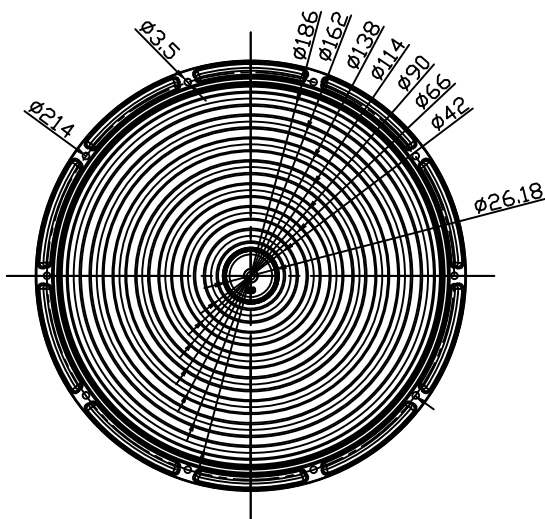

技术要求:

1. 图中字母标注的尺寸需要重点管控;
2. 图中未标注公差尺寸按一般公差标准执行;
3. 产品不可有缺胶, 气泡, 缩水, 黑点等异常;

产品名称 Item name	UF0226-T90-B26	版本号 Ver.	00-A0
产品材质 Product material	PC (透明)	模号 Mold No.	L353-4
产品类别 Product TYPE	照明-路灯照明透镜	重量 Weight	150g
图法 View	 第三视角	设计 Designer	Carl. Zheng
单位/比例 Unit/Share	MM/1:1	审核 Checked	