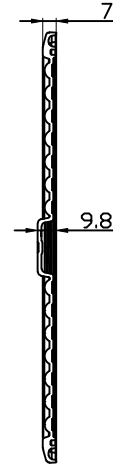

规格书

未标注公差: ±0.1mm

版本 (REV)

日期 (DATE)

变更内容CHANGE (ITEM)

00-A0

20210709

新建 (NEW)

技术要求:

1. 图中字母标注的尺寸需要重点管控;
2. 图中未标注公差尺寸按一般公差标准执行;
3. 产品不可有缺胶, 气泡, 缩水, 黑点等异常;

产品名称 Item name	UF0226-T90-B26	版本号 Ver.	00-A0
产品材质 Product material	PC (透明)	模号 Mold No.	L353-4
产品类别 Product TYPE	照明-路灯照明透镜	重量 Weight	150g
图法 View	 第三视角	设计 Designer	Carl. Zheng
单位/比例 Unit/Share	MM/1:1	审核 Checked	