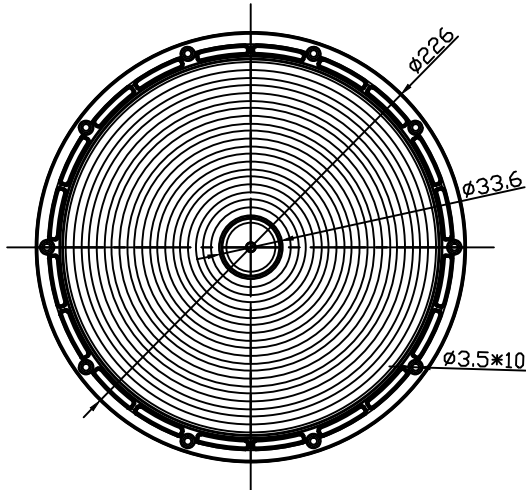

技术要求:

1. 图中字母标注的尺寸需要重点管控;
2. 图中未标注公差尺寸按一般公差标准执行;
3. 产品不可有缺胶, 气泡, 缩水, 黑点等异常;

产品名称 Item name	UF0226-T90-B26	版本号 Ver.	00-A0
产品材质 Product material	PC (透明)	模号 Mold No.	L353-4
产品类别 Product TYPE	照明-路灯照明透镜	重量 Weight	150g
图法 View	 第三视角	设计 Designer	Carl. Zheng
单位/比例 Unit/Share	MM/1:1	审核 Checked	