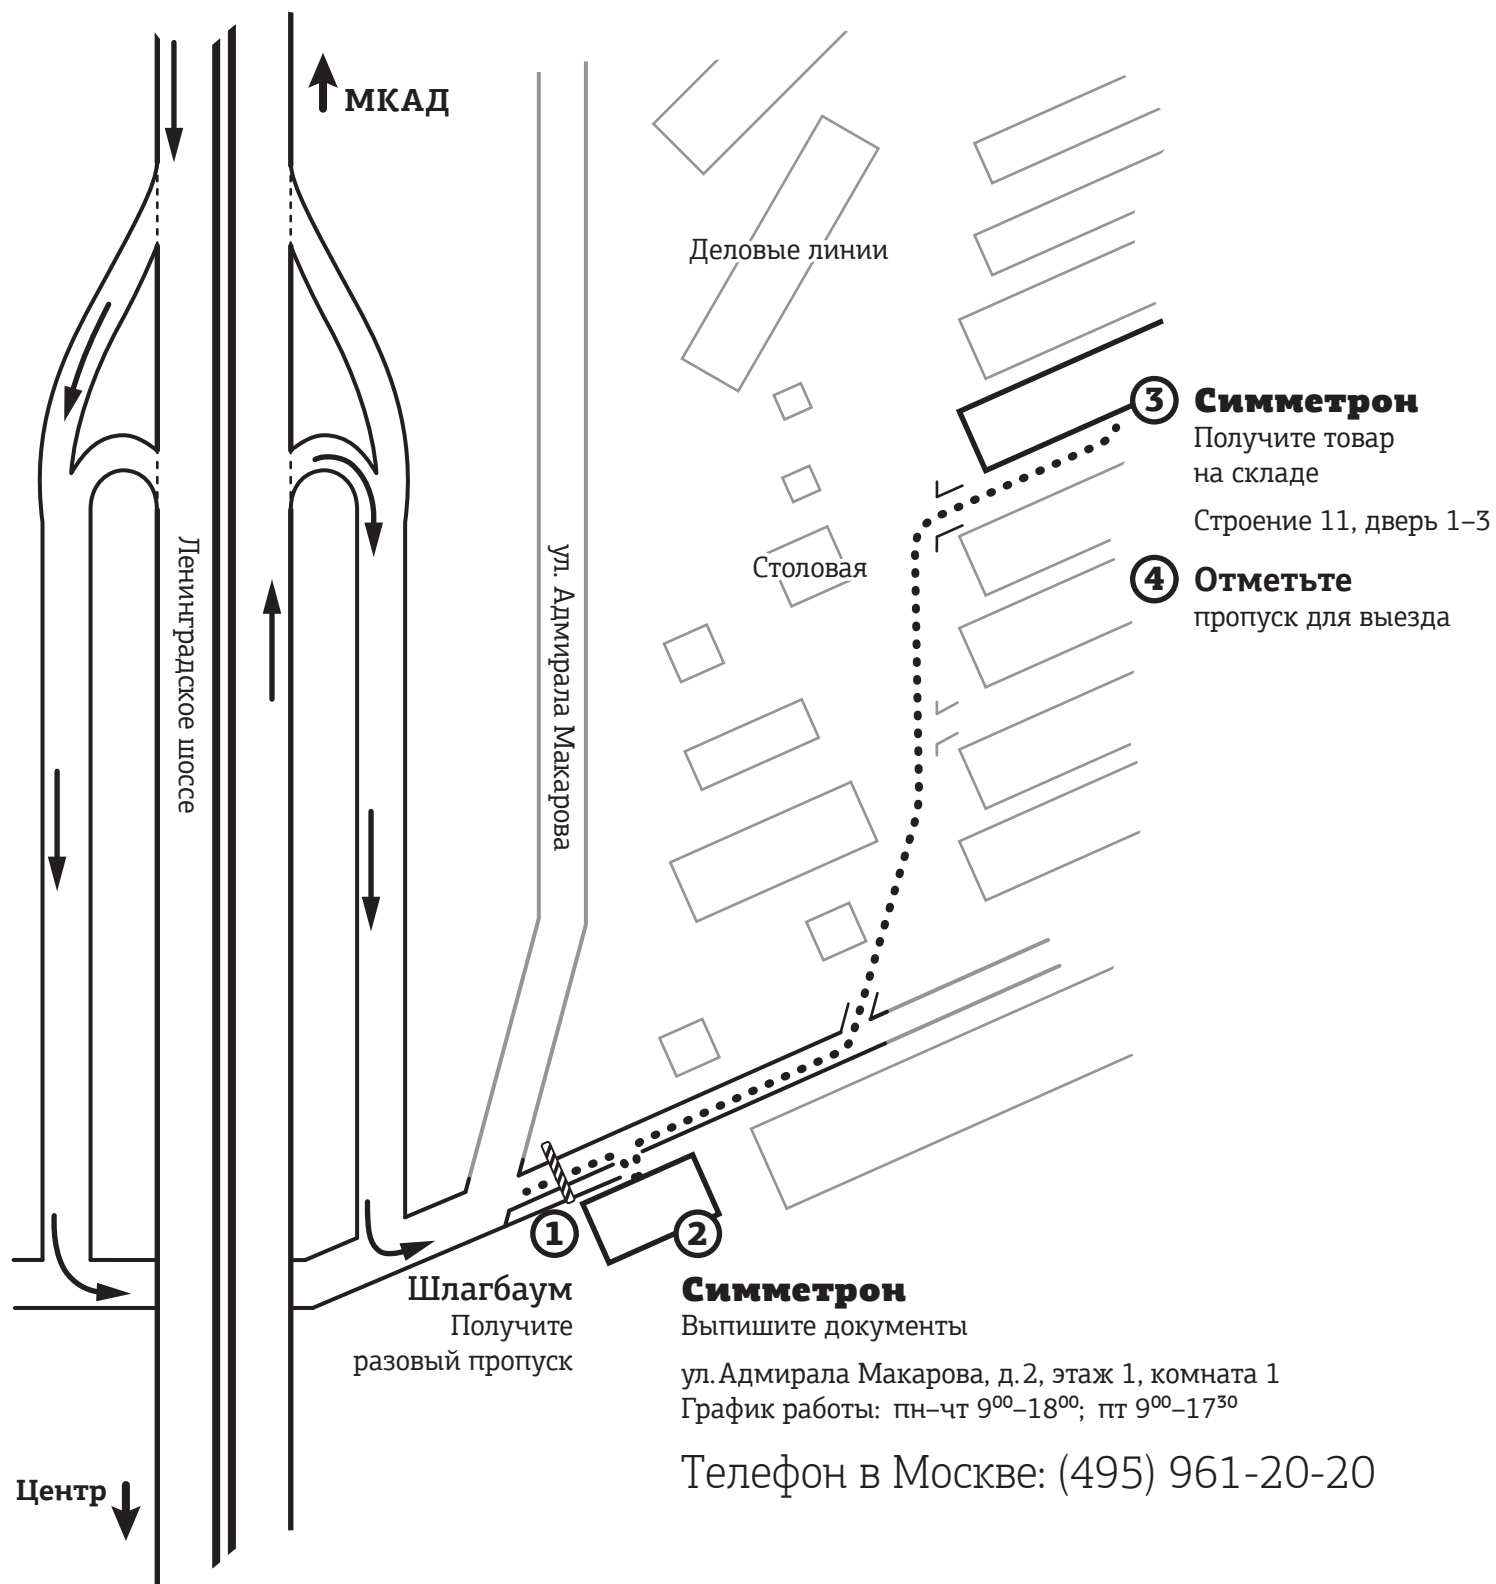

Как найти склад компании «Симметрон» в Москве

Symmetron

МОСКВА
Ленинградское шоссе, д. 69, к. 1
Тел.: +7 495 961-20-20
moscow@symmetron.ru

САНКТ-ПЕТЕРБУРГ
ул. Таллинская, д. 7
Тел.: +7 812 449-40-00
spb@symmetron.ru