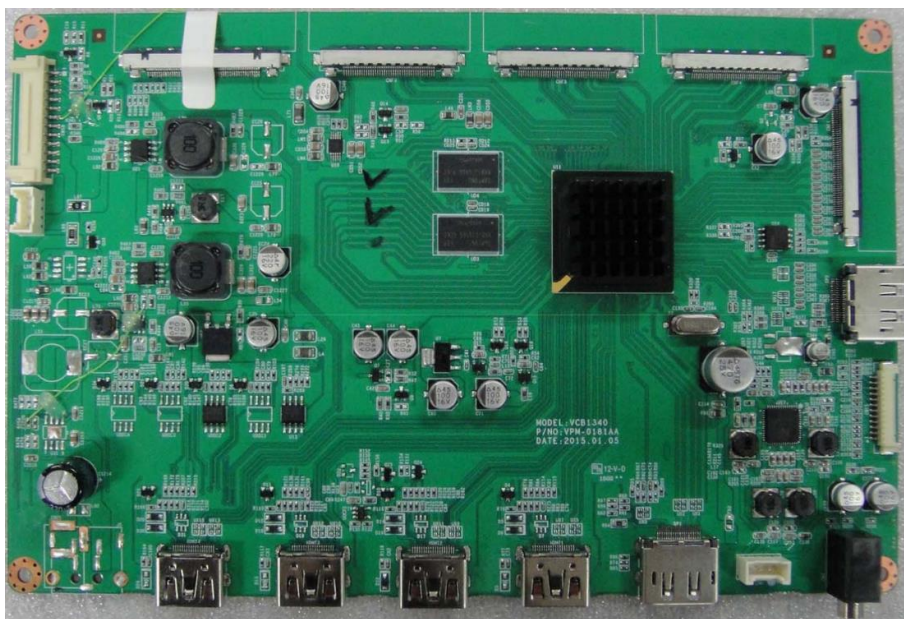

## Комплект подключения STN-T650QVR03.0

### Состав комплекта:

Видеоконтроллер Saturn

Кабель V by One

Кабель управления подсветкой

Плата OSD с кабелем

### Технические характеристики контроллера:

Входные интерфейсы:

HDMI, DP,  
VGA, DVI

Выходной интерфейс:

V by One

Напряжение питания :

12-24В

Разрешение :