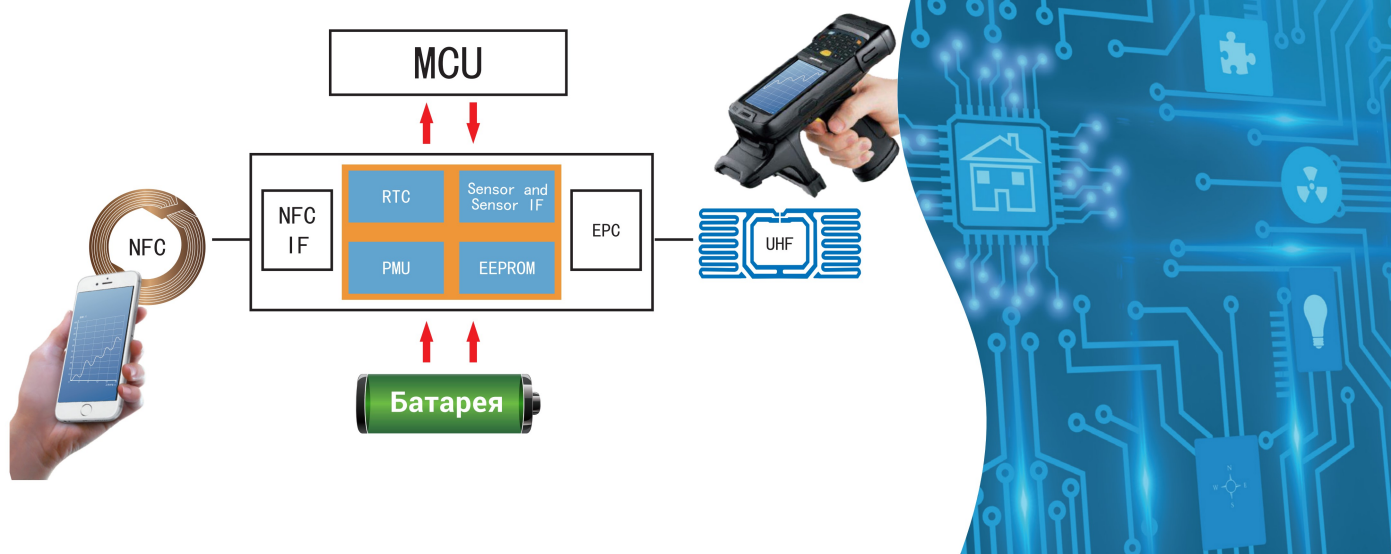

UHF + HF RFID метка-терморегистратор SL TLUH001B

Назначение

Продукт предназначен для использования в системе контроля холодной (холодильной) цепи для мониторинга температуры на этапах хранения и транспортирования объектов, предъявляющих высокие требования к поддержанию их температуры в строго заданном диапазоне. Прежде всего подобный контроль требуется при хранении и транспортировании продукции фармацевтической, пищевой промышленности, а также для ряда продуктов химической промышленности.

Одновременно с контролем температуры метка - терморегистратор выполняет роль уникального идентификатора объекта, что позволяет осуществлять учёт объектов хранения и транспортировки в системе учета материальных ценностей.

Продукт не имеет излучающих частей и функционирует, как пассивная радиочастотная метка в поле считывающего устройства (ридера).

Память

EEPROM, 160 kbit
Хранение данных до 10 лет
Стойкость к ESD до 2 kV
Количество регистрируемых измерений температуры до 20 000