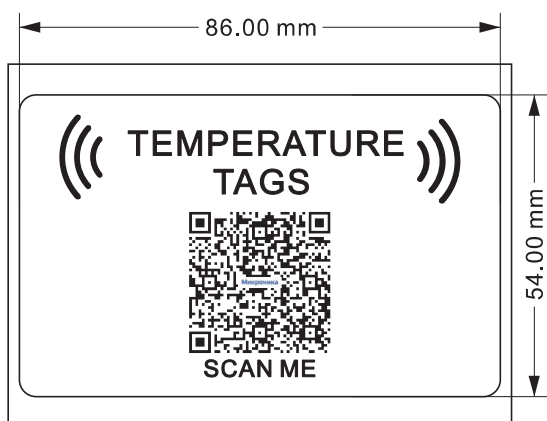

Память

EEPROM, 160 kbit
Хранение данных до 10 лет
Стойкость к ESD до 2 kV
Количество регистрируемых измерений температуры до 20 000

Точность часов реального времени (RTC)

+/- 2% (при -35°C - +50°C)

Измерение и запись температуры

Диапазон измеряемых температур -35°C - +50°C
Точность измерения температуры +/- 0,5°C
Интервал времени между измерениями 1 – 65535 сек (конфигурируемый)
Задержка времени до начала измерения (конфигурируемая) 1 – 65535 сек
Несколько режимов записи температуры

Безопасность

Неизменяемый уникальный номер UID для диапазона HF.
Неизменяемый уникальный номер метки TID для диапазона UHF
Оptionальная защита паролем пользовательской области памяти
Область памяти с данными о температуре только для чтения (read only)

Габаритные размеры

Symmetron

МОСКВА
Ленинградское ш., д. 69, к. 1
Тел.: +7 495 961-20-20
moscow@symmetron.ru

САНКТ-ПЕТЕРБУРГ
ул. Таллинская, д. 7
Тел.: +7 812 449-40-00
spb@symmetron.ru

НОВОСИБИРСК
ул. Блюхера, д. 716
Тел.: +7 383 361-34-24
sibir@symmetron.ru

www.symmetron.ru