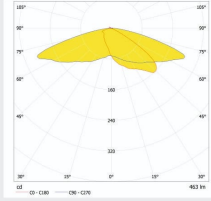

SPECIFICATIONS:

LXWXH (mm) : 71.4X173X9.6

FWHM : 30°

LED Package : 5050

Material : Polycarbonate

CREE, OSRAM, SEOUL, LUMILEDS

OM354-12X1-5050-T-II V

SPECIFICATIONS:

LXWXH (mm) : 71.4X173X9.6

FWHM : T-II V

LED Package : 5050

Material : Polycarbonate

CREE, OSRAM, SEOUL, LUMILEDS

OM313-12X1-5050-60°

SPECIFICATIONS:

LXWXH (mm) : 71.4X173X9.6

FWHM : 60°

LED Package : 5050

Material : Polycarbonate

CREE, OSRAM, SEOUL, LUMILEDS

OM-12X1-5050-T-III M H

SPECIFICATIONS:

LXWXH (mm) : 71.4X173X9.6

FWHM : T-III M H

LED Package : 5050

Material : Polycarbonate

CREE, OSRAM, SEOUL, LUMILEDS

OM314-12X1-5050-90°

SPECIFICATIONS:

LXWXH (mm) : 71.4X173X9.6

FWHM : 90°

LED Package : 5050