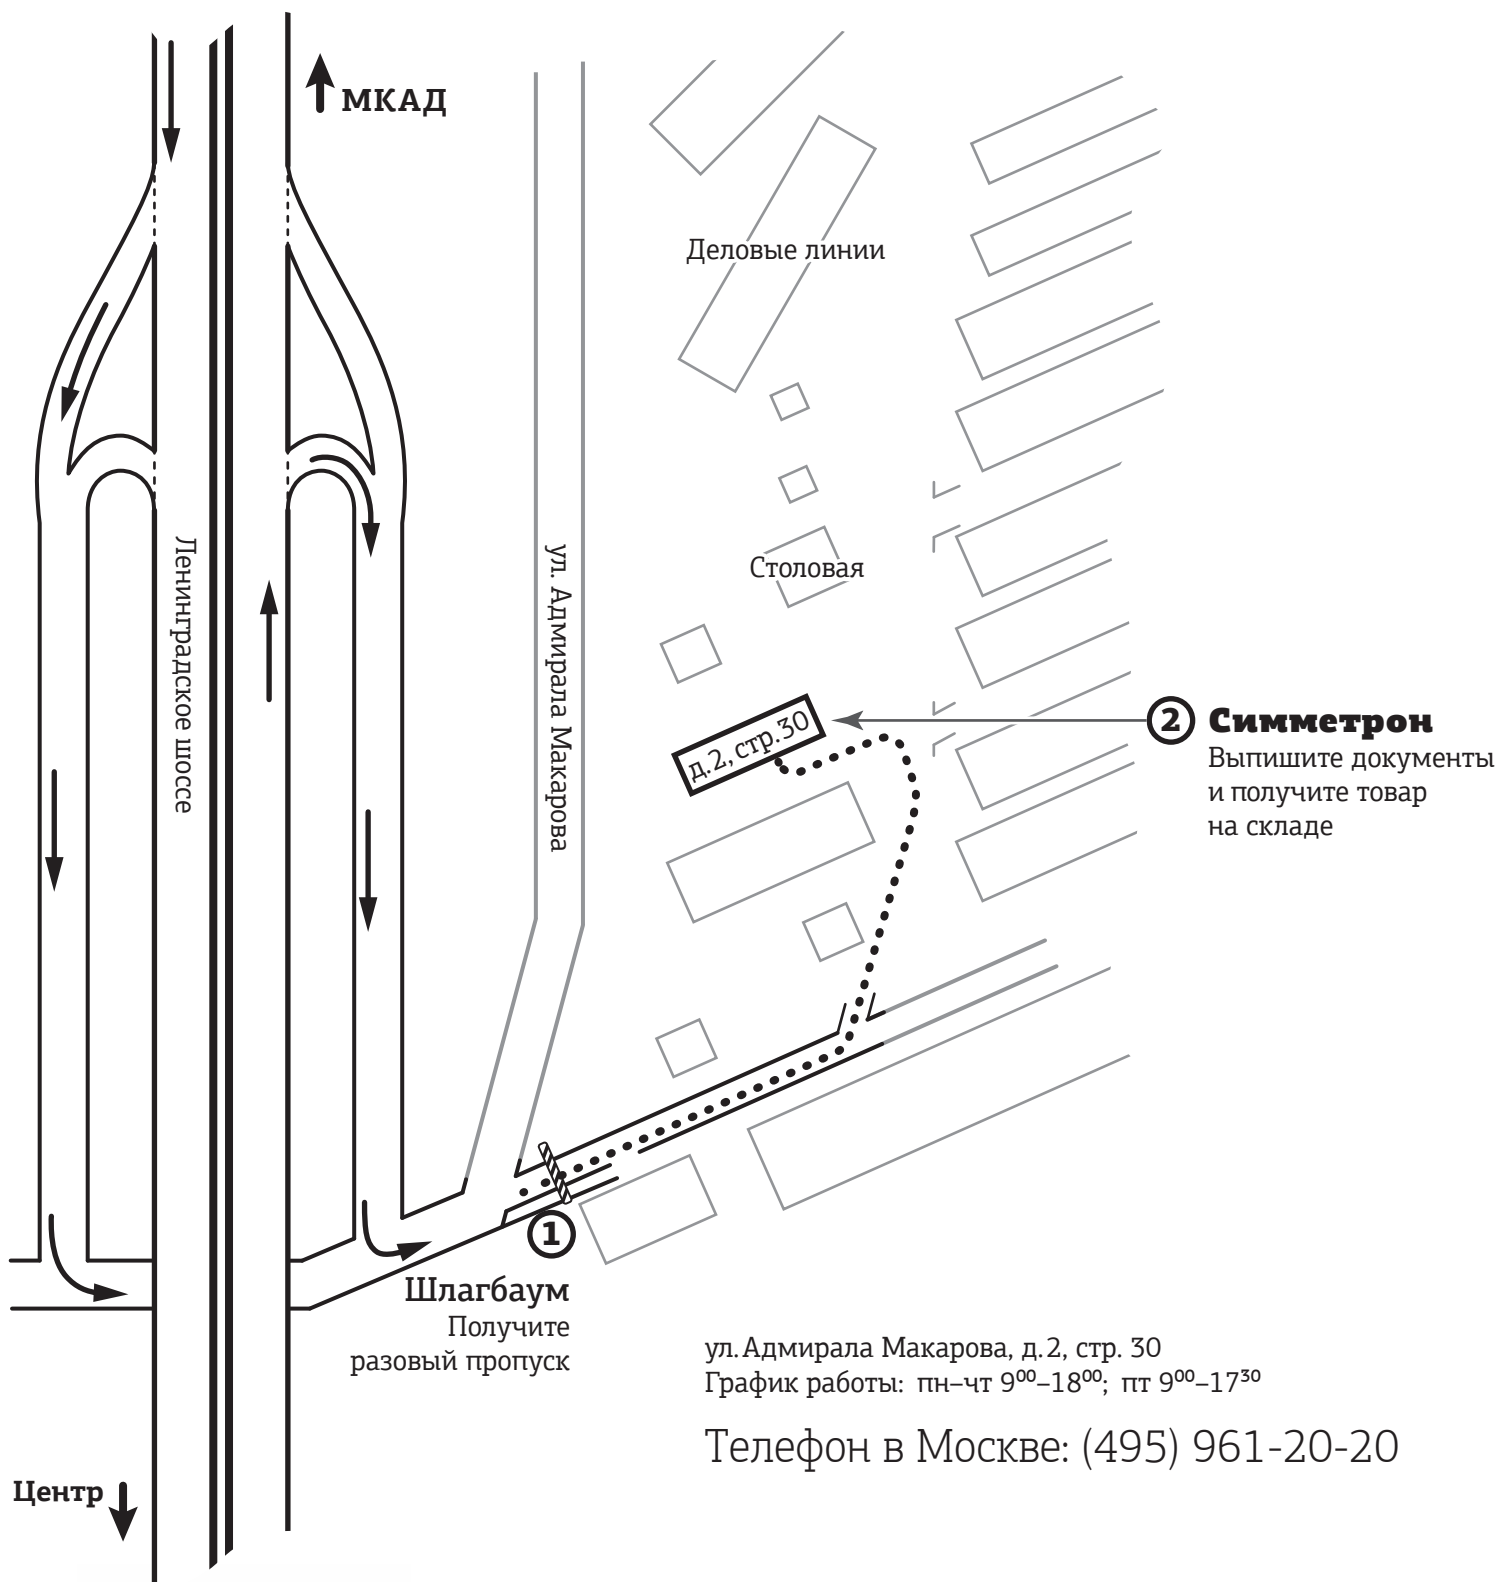

Как найти склад компании «Симметрон» в Москве

Symmetron

МОСКВА
Ленинградское шоссе, д. 69, к. 1
Тел.: +7 495 961-20-20
moscow@symmetron.ru

САНКТ-ПЕТЕРБУРГ
ул. Таллинская, д. 7
Тел.: +7 812 449-40-00
spb@symmetron.ru